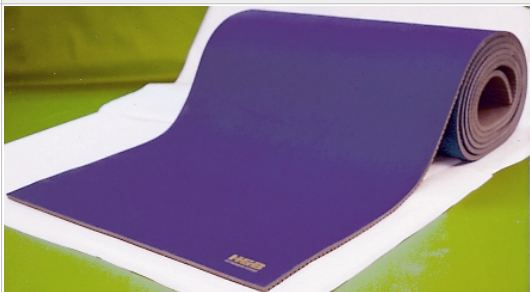

# LÅNGMATTOR

Långmatta, utan överdrag. 200 cm bred, 3 cm tjock. HGB-skum med bra studs. Kan beställas enfärgad eller tvåfärgad. Passar utmärkt till både skol- och elitgymnastik. Lättvikt.

Art.nr: 00144-1

PRIS: **850:-/lpm.** ex moms

Samma som ovan fast 150 cm bred.

Art.nr: 00145-1

PRIS: **650:-/lpm.** ex moms

Långmatta, med överdrag, kanalsydd, lätt att rulla. 125 cm bred, 5 cm tjock. Ytmjuk. Fodral medpräglat halkskydd. Passande skolgymnastik. Tillverkas i önskad längd

Art.nr: 00146-1

PRIS: **1995:-/lpm.** Ex moms

Långmatta med nålfilt på topp, 200 cm bred, 3,5 cm tjock. Används även till fristående golv.

Art.nr: 00142-2

PRIS: **853:-/lpmtr,**

ex moms.

Långmatta med nålfilt på topp, 100 cm bred. Vanlig som anloppsmatta. 2,5cm tjock

Art.nr: 00143-2

PRIS: **490:-/lpmtr**

Flexi matta med nålfilt, 3,5 cm tjock. 183 cm bred. Denna matta behöver ej vändas. Bara rulla ut och in - mycket enkelt.

Mycket stark och hållbar.

PRIS: **695:-/lpm**